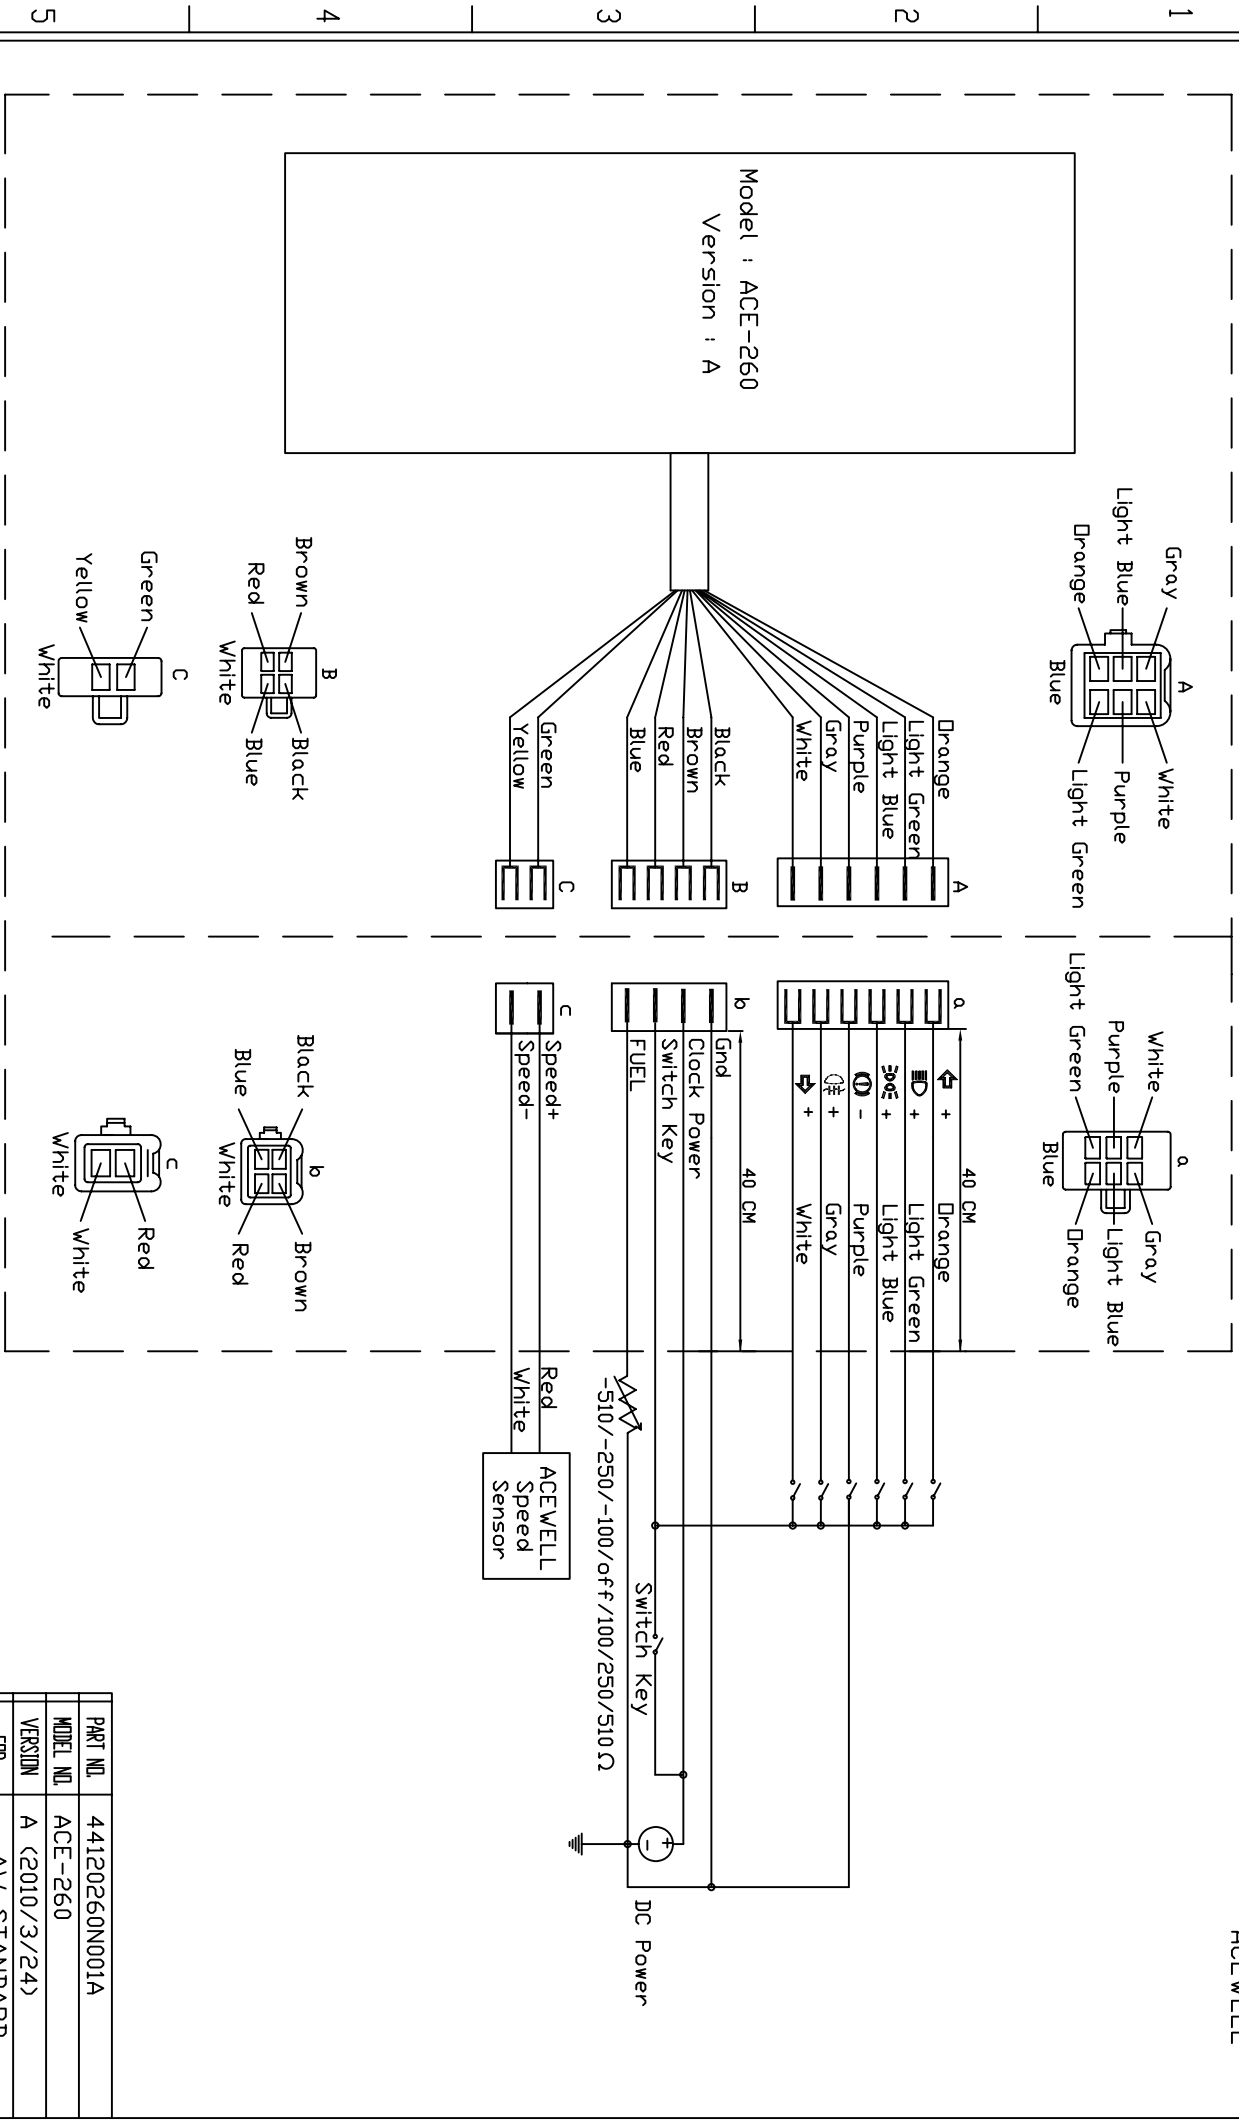

ACEWELL

Model : ACE-260
Version : A

PART NO.	44120260N001A
MODEL NO.	ACE-260
VERSION	A (2010/3/24)
FOR	AW STANDARD

德昇電子有限公司
ACEWELL INTERNATIONAL CO., LTD.