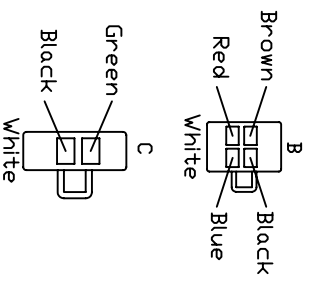

Model : ACE-2853
Version : A

ACEWELL

MODEL NO.	ACE-2853
VERSION	A
FOR	AW STANDARD
德昇電子有限公司 ACEWELL INTERNATIONAL CO., LTD.	