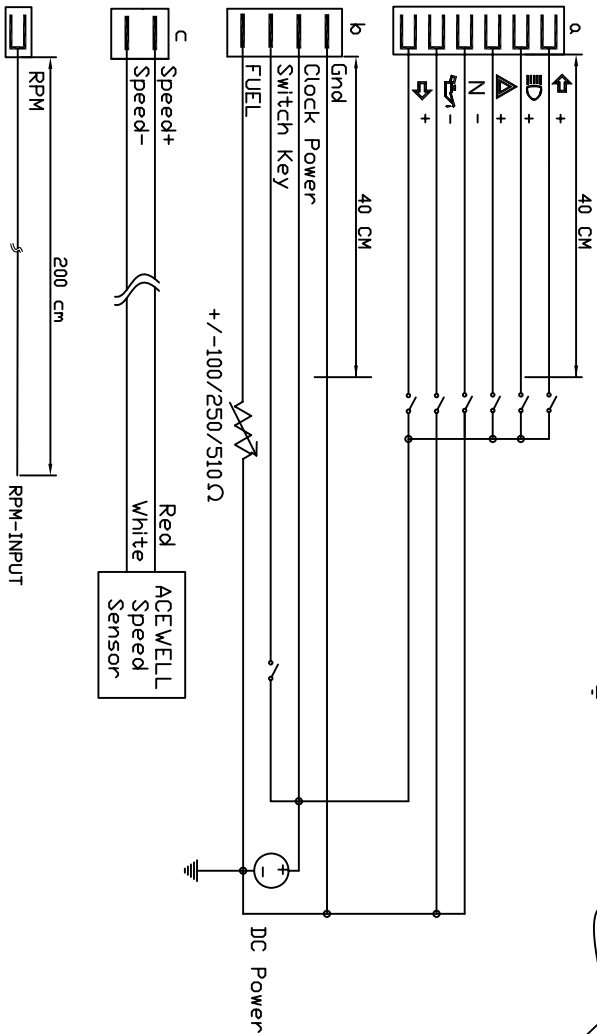

Model : ACE-2853
Version : A

ACEWELL

MODEL NO.	ACE-2853
VERSION	A
FOR	AW STANDARD
德昇電子有限公司 ACEWELL INTERNATIONAL CO., LTD.	