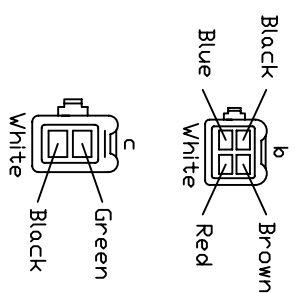

Model : ACE-2853
Version : A

ACEWELL

MODEL NO.	ACE-2853
VERSION	A
FOR	AW STANDARD
德昇電子有限公司 ACEWELL INTERNATIONAL CO., LTD.	