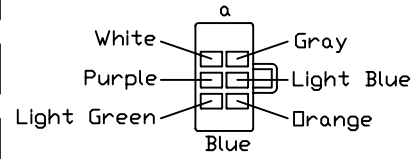

ACEWELL

MODEL NO.	ACE-2853
VERSION	A
FOR	AW STANDARD
億昇電子有限公司 ACEWELL INTERNATIONAL CO., LTD.	