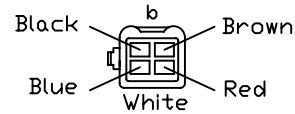

ACEWELL

MODEL NO.	ACE-2853
VERSION	A
FOR	AW STANDARD
億昇電子有限公司 ACEWELL INTERNATIONAL CO., LTD.	