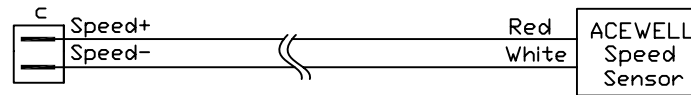

ACEWELL

MODEL NO.	ACE-2853
VERSION	A
FOR	AW STANDARD
億昇電子有限公司 ACEWELL INTERNATIONAL CO., LTD.	