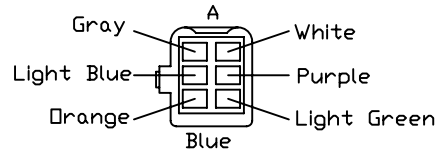

ACEWELL

MODEL NO.	ACE-2853
VERSION	A
FOR	AW STANDARD
億昇電子有限公司 ACEWELL INTERNATIONAL CO., LTD.	