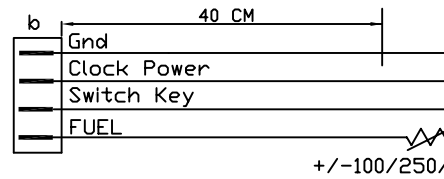

ACEWELL

MODEL NO.	ACE-2853
VERSION	A
FOR	AW STANDARD
億昇電子有限公司 ACEWELL INTERNATIONAL CO., LTD.	