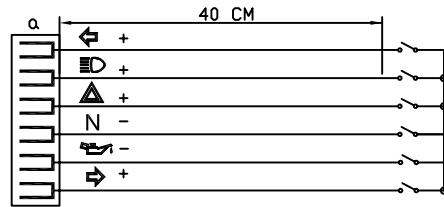

ACEWELL

MODEL NO.	ACE-2853
VERSION	A
FOR	AW STANDARD
億昇電子有限公司 ACEWELL INTERNATIONAL CO., LTD.	