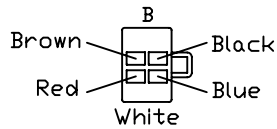

ACEWELL

MODEL NO.	ACE-2853
VERSION	A
FOR	AW STANDARD
億昇電子有限公司 ACEWELL INTERNATIONAL CO., LTD.	