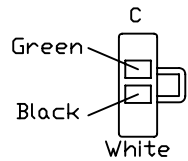

ACEWELL

MODEL NO.	ACE-2853
VERSION	A
FOR	AW STANDARD
億昇電子有限公司 ACEWELL INTERNATIONAL CO., LTD.	