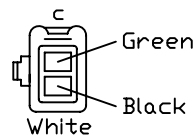

ACEWELL

MODEL NO.	ACE-2853
VERSION	A
FOR	AW STANDARD
億昇電子有限公司 ACEWELL INTERNATIONAL CO., LTD.	