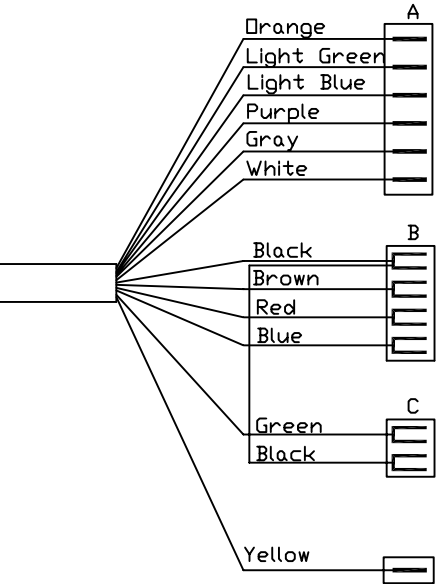

ACEWELL

MODEL NO.	ACE-2853
VERSION	A
FOR	AW STANDARD
億昇電子有限公司 ACEWELL INTERNATIONAL CO., LTD.	