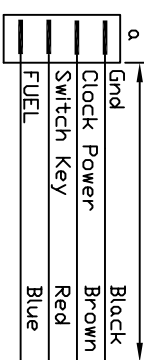

MODEL:ACE-3250
VERSION : A

PART NO.	44123250N001A
MODEL NO.	ACE-3250
VERSION	A (2010/5/5)
FDR	AW STANDARD
德昇電子有限公司 ACREWELL INTERNATIONAL CO., LTD.	